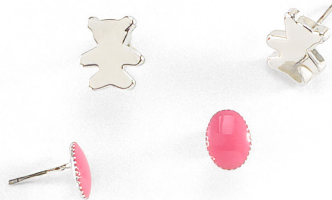

Gold, rhodium, platinum or cobalt plated jewelry / Joyería con 4 baños de oro de 18 kilates, platino o cobalto.

*Stones and pearls may vary in color / *El tono del color de las piedras o perlas puede variar. / Prices + sales tax / Precios + impuestos.

419587
 13 3/4" + 2" ext./
 35 cm + 5 cm ext.
 \$19

*321673
 13 3/4" + 1 1/2" ext./
 35 cm + 4 cm ext.
 \$19

121683
 14 1/2" / 37 cm
 \$19

317884L
 Duo / Post
 Dúo / Poste
 \$17

*123628
 13 1/4" + 2" ext./
 34 cm + 5 cm ext.
 \$19

W2077L
 Post / Poste
 \$17

*221738
 One Size / Medida Única
 \$19

419584
 Post / Poste
 \$14

222679L
 6 1/4" / 16 cm
 \$26

Crystal stones and/or Nicestone / Piedras de cristal y/o Diamonice.

Gold, rhodium, platinum or cobalt plated jewelry / Joyería con 4 baños de oro de 18 kilates, platino o cobalto.