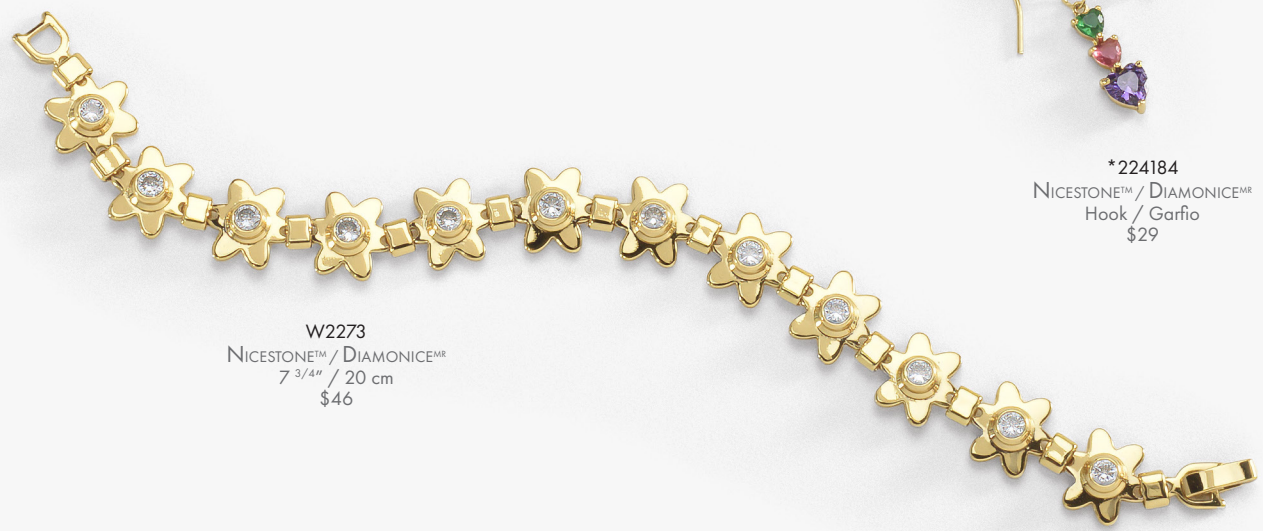

W2268
 Post / Poste
 \$42

W2270
Hook / Garfo
\$32

W2271
17 3/4" + 2 1/4" ext. /
45 cm + 6 cm ext.
\$69

W2272
Post / Poste
\$14

2242210
Adjustable / Ajustable
\$36

2242212
Adjustable / Ajustable
\$36

*224182
 NICESTONE™ / DIAMONICE™
 19 1/4" / 49 cm
 \$59

*224181L
 NICESTONE™ / DIAMONICE™
 Post / Poste
 \$32

*224186L
 NICESTONE™ / DIAMONICE™
 16 1/2" + 4" ext. /
 42 cm + 10 cm ext.
 \$34

*224184
 NICESTONE™ / DIAMONICE™
 Hook / Garfio
 \$29

W2273
 NICESTONE™ / DIAMONICE™
 7 3/4" / 20 cm
 \$46